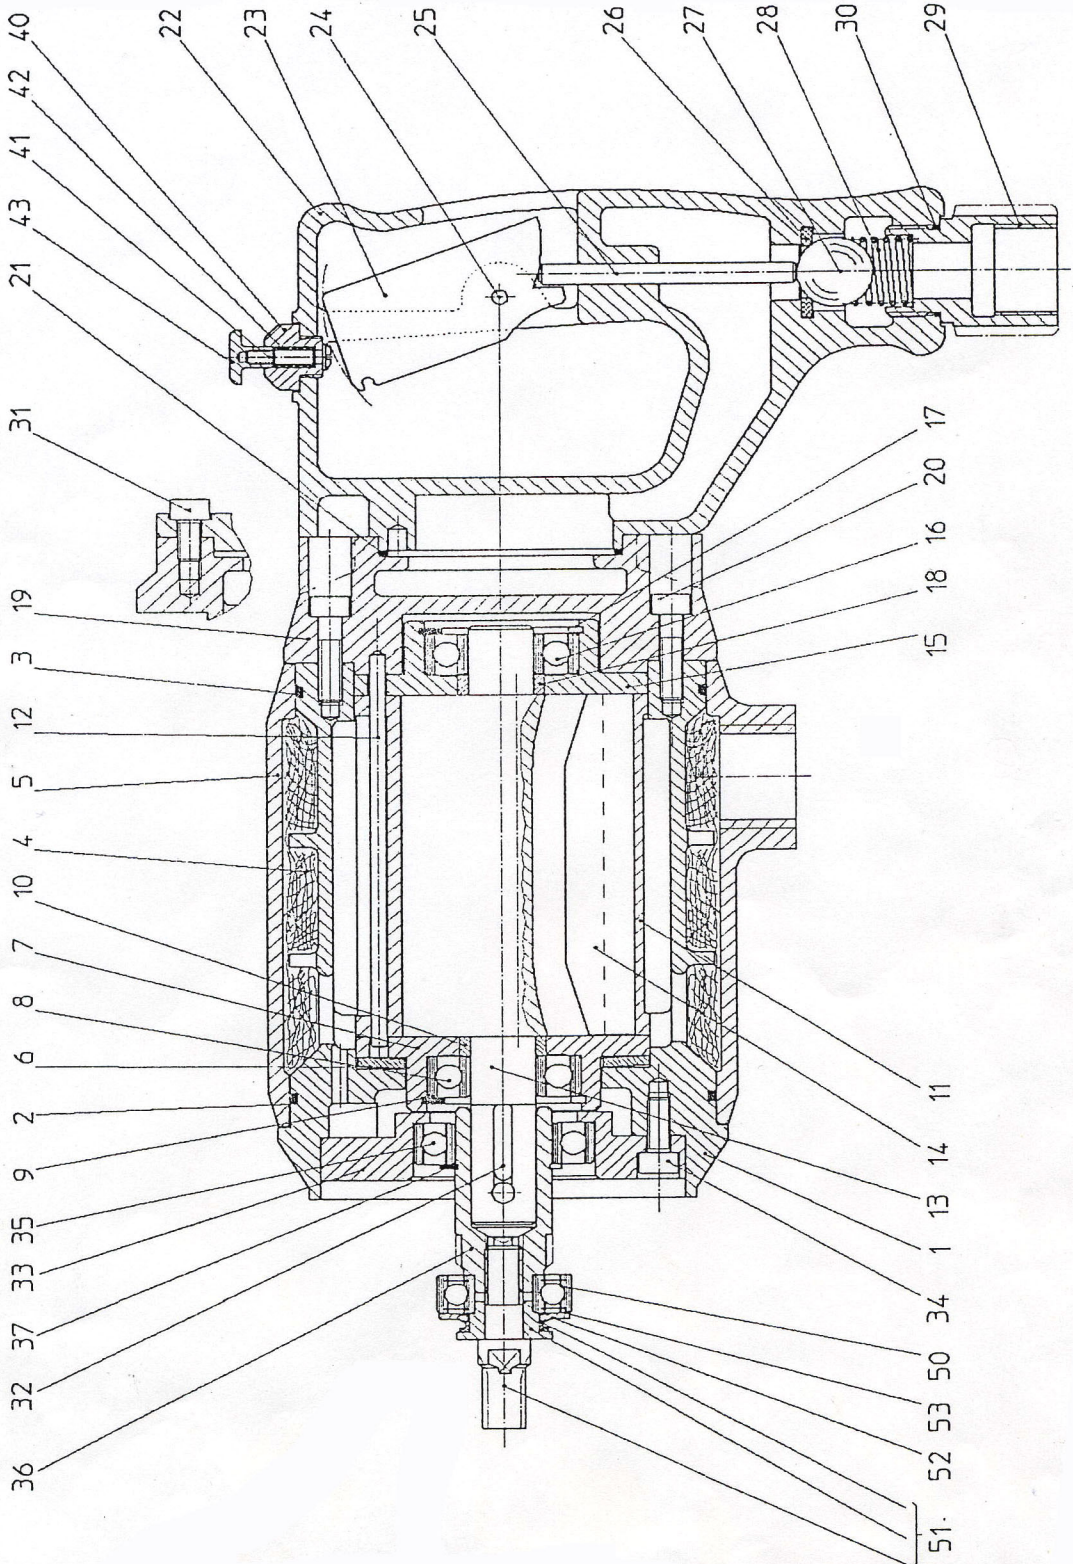

*Prices to change without notice.  
Not responsible for typographical errors.*

<u>POS. NO.</u>	<u>ITEM NO.</u>	<u>DESCRIPTION</u>	
	2 1313 6500	Valve Lever Locking Assembly	Includes Pos. #'s 40-43
	2 1315 6000	Handle Complete	
	9 3801 1040	Muffler	
10 + 18	5 1003 1090	Shim	
2 + 3	9 1901 3400	O-Ring	
8 + 16	9 1004 0040	Bearing	
9 + 17	9 1703 0120	Snap Ring	4-26-16-003-00-2
1	2 1315 1010	Motor Housing	
4	1 2034 6100	Sound Absorber	
5	2 1313 1120	Turning Sleeve	
6	9 1802 0480	Spring, Belleville	
7	3 6412 1110	End Plate	
11	3 6412 1020	Cylinder Bushing	
12	9 1637 1850	Stop Pin	
13	2 1315 1030	Rotor	
14	3 6412 1050	Vane	
15	3 6412 1100	End Plate	
19	2 1313 1130	Motor Cover	
20	9 1110 4040	Fillister Head Screw	4-30-35-080-06-8
21	9 1901 3480	O-RING	
22	2 1315 6910	Handle	
23	2 1315 3040	Lever, Valve	
24	9 1641 0020	Pin, Notched	
25	9 1637 1730	Pin, cylindrical	
26	9 1903 0990	Sealing Ring	
27	9 1017 0070	Ball	3-13-05-203-00-3
28	9 1803 1210	Spring	
29	9 2205 1510	Nipple	
30	9 1901 3140	O-Ring	
31	9 1110 4010	Screw	
32	9 1501 3470	Feather Key	
33	2 1315 4180	Bearing Housing	
34	9 1110 4020	Fillister Head Screw	
35	223 158	Bearing	
36	2 1315 4170	Pinion Shaft	
37	223 344	C-Clip	
40	2 1313 6110	Housing	
41	2 1313 6120	Latch Pin	
42	9 1803 3380	Spring, Compression	
43	2 1313 6130	Push Button	
50	117 668	Ball Bearing	
51	256 757	Pinion REPLACES # 2 1315 4950	
52	9 1908 1340	End Plate	